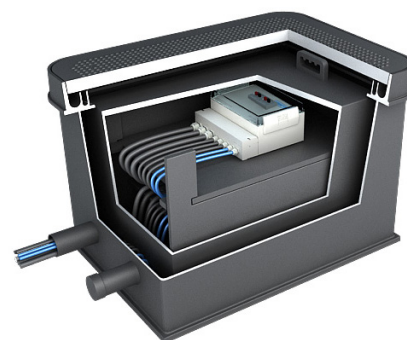

## HIDFIX-BOX , montagekast voor meet en regeltechniek

De HIDFIX-BOX brengt een besturingskast onder de grond. Op veel locaties in Europa staan de bekende bovengrondse besturingskasten, veelal door o.a. vandalisme of weersinvloeden beschadigd of beklad. De HIDFIX-BOX van Aquafix Milieu brengt deze besturingskasten onder de grond zodat het uitzicht niet wordt vervuild.

De HIDFIX-BOX bestaat uit een HDPE behuizing, inwendig voorzien van een ingebouwde montageplaat waarop de diverse apparatuur bevestigd kan worden. Deze plaat is voor onderhoud en montage op eenvoudige wijze omhoog te halen. Over de montageplaat wordt een kap geplaatst die volgens het 'lucht klokprincipe' het (eventuele stijgende) water tegenhoudt. Het geheel wordt afgesloten door middel van een composiet putdeksel.

Optioneel : fabricage op maat.

De HIDFIX-BOX is geschikt voor het ondergronds installeren en monteren van :

- CAI-toepassingen
- elektrische besturingsystemen
- pneumatische besturingsystemen
- fibre-to-home toepassingen
- telecommunicatietoepassingen

## AQUAFIX Connectie Box , montagekast voor meet en regeltechniek

De AQUAFIX Connectie-Box brengt een besturingskast onder de grond. Op veel locaties in Europa staan de bekende bovengrondse besturingskasten, veelal door o.a. vandalisme of weersinvloeden beschadigd of beklad. De AQUAFIX Connectie-Box van Aquafix Milieu brengt deze besturingskasten onder de grond zodat het uitzicht niet wordt vervuild.