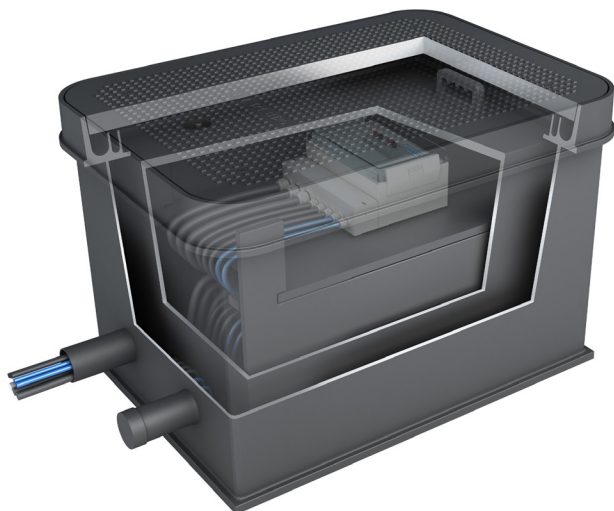

## HIDFIX-BOX , montagekast voor meet en regeltechniek

De HIDFIX-BOX brengt een besturingskast onder de grond. Op veel locaties in Europa staan de bekende bovengrondse besturingskasten, veelal door o.a. vandalisme of weersinvloeden beschadigd of beklad. De HIDFIX-BOX van Aquafix Milieu brengt deze besturingskasten onder de grond zodat het uitzicht niet wordt vervuild.

De HIDFIX-BOX bestaat uit een HDPE behuizing, inwendig voorzien van een ingebouwde montageplaat waarop de diverse apparatuur bevestigd kan worden. Deze plaat is voor onderhoud en montage op eenvoudige wijze omhoog te halen. Over de montageplaat wordt een kap geplaatst die volgens het 'lucht klokprincipe' het (eventuele stijgende) water tegenhoudt. Het geheel wordt afgesloten door middel van een composiet putdeksel.

Optioneel : fabricage op maat.

De HIDFIX-BOX is geschikt voor het ondergronds installeren en monteren van :

- CAI-toepassingen
- elektrische besturingsystemen
- pneumatische besturingsystemen
- fibre-to-home toepassingen
- telecommunicatietoepassingen

## AQUAFIX Connectie Box , montagekast voor meet en regeltechniek

De AQUAFIX Connectie-Box brengt een besturingskast onder de grond. Op veel locaties in Europa staan de bekende bovengrondse besturingskasten, veelal door o.a. vandalisme of weersinvloeden beschadigd of beklad. De AQUAFIX Connectie-Box van Aquafix Milieu brengt deze besturingskasten onder de grond zodat het uitzicht niet wordt vervuild.