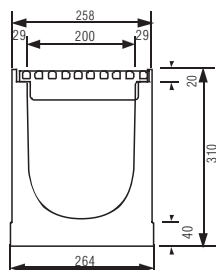

SYSTEEM MAXI 200

D 400 / F 900 met gietijzeren frame en gietijzeren rooster

Leveringsprogramma

Artikel	Artikel-Nr.		Gewicht		Lengte mm	Inbouwhoogte (mm)		Stuks per pallet		
	D 400	F 900	(kg)	(kg)		Inlaat	Uitlaat			
Gootelement zonder afschot	13561240...		13561260...							
	310	...050	104,0	...050	110,0	1000	310	310	12	
	310	...055	54,0	...055	55,0	500	310	310	24	
Speciaal element	310	...056	52,0	...056	55,0	500	310	310	-	
Zandvang/Afvoerput Verhoogde zandvang/afvoerput	550- 1100		...008	71,0	...008	72,0	500	550	550	6
	550- 1100		...009	120,0	...009	121,0	500	1100	1100	5

* Optioneel: MAXI klasse F1 met geschroefd rooster

Gootelement met 2 afdekroosters, inlaat oppervlakte 970 cm² + sleuflengte 26 mm

gietijzeren met lengte sleuven

Toebehoren voor MAXI 200

Zandvang/Afvoerput
incl. verzinkte emmer

E 600 gietijzeren frame en gietijzeren mazenrooster 30/20

Leveringsprogramma

Artikel	Artikel-Nr. E 600	Gewicht (kg)	Lengte mm	Inbouwhoogte (mm) Inlaat	Uitlaat	Stuks per pallet	
Gootelement 13562250...							
Gootelement zonder afschot	310	...050	100,0	1000	310	12	
		...055	50,5	500	310	310	24
Speciaal element		...056	48,5	500	310	310	-
Zandvang/Afvoerput Verhoogde zandvang/afvoerput	550- 1100	...008	68,5	500	550	550	6
		...009	117,5	500	1100	1100	5

Gootelement met 2 afdekroosters, inlaat oppervlakte 1040 cm²/m, mazenbreedte 30/20 mm

Mazenrooster

Toebehoren voor MAXI 200

Zandvang/Afvoerput
incl. verzinkte emmer

Verhoogde zandvang/
afvoerput

Begin/eindplaat
gesloten
Art.Nr.: 1357001200