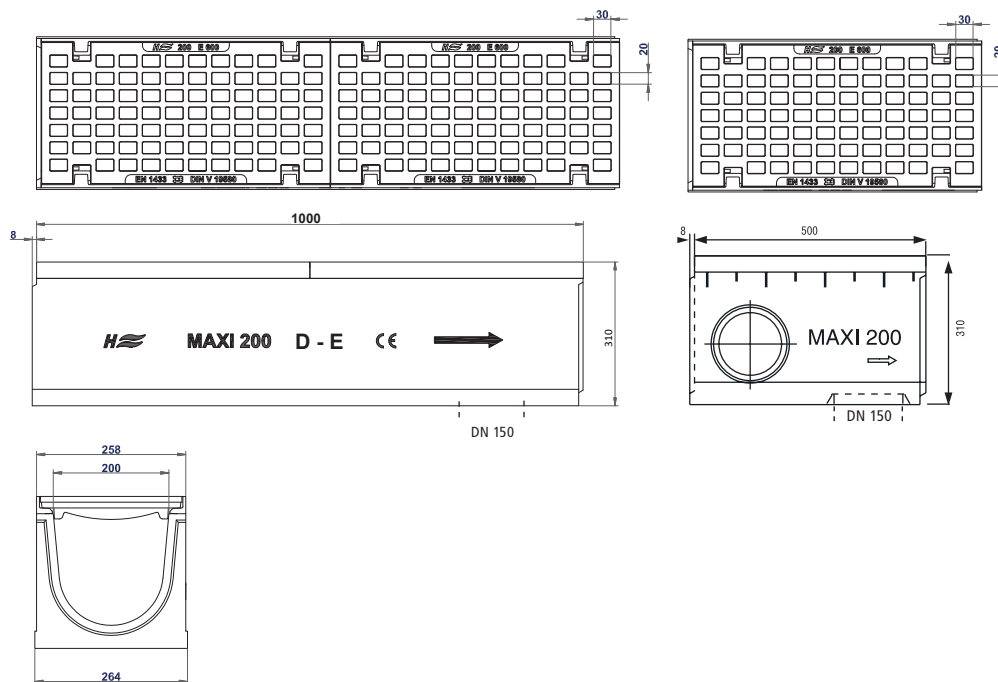

SYSTEEM MAXI 200

D 400 / F 900 met gietijzeren frame en gietijzeren rooster

Leveringsprogramma

Artikel	Artikel-Nr.		Gewicht		Lengte mm	Inbouwhoogte (mm)		Stuks per pallet		
	D 400	F 900	(kg)	(kg)		Inlaat	Uitlaat			
Gootelement zonder afschot	13561240...		13561260...							
	310	...050	104,0	...050	110,0	1000	310	310	12	
	310	...055	54,0	...055	55,0	500	310	310	24	
Speciaal element	310	...056	52,0	...056	55,0	500	310	310	-	
Zandvang/Afvoerput Verhoogde zandvang/afvoerput	550- 1100		...008	71,0	...008	72,0	500	550	550	6
	550- 1100		...009	120,0	...009	121,0	500	1100	1100	5

* Optioneel: MAXI klasse F1 met geschroefd rooster

Gootelement met 2 afdekroosters, inlaat oppervlakte 970 cm² + sleuflengte 26 mm

gietijzeren met lengte sleuven

Toebehoren voor MAXI 200

Zandvang/Afvoerput
incl. verzinkte emmer

E 600 gietijzeren frame en gietijzeren mazenrooster 30/20

Leveringsprogramma

Artikel	Artikel-Nr. E 600	Gewicht (kg)	Lengte mm	Inbouwhoogte (mm) Inlaat	Uitlaat	Stuks per pallet	
Gootelement 13562250...							
Gootelement zonder afschot	310	...050	100,0	1000	310	12	
		...055	50,5	500	310	310	24
Speciaal element		...056	48,5	500	310	310	-
Zandvang/Afvoerput Verhoogde zandvang/afvoerput	550- 1100	...008	68,5	500	550	550	6
		...009	117,5	500	1100	1100	5

Gootelement met 2 afdekroosters, inlaat oppervlakte 1040 cm²/m, mazenbreedte 30/20 mm

Mazenrooster

Toebehoren voor MAXI 200

Zandvang/Afvoerput
incl. verzinkte emmer

Verhoogde zandvang/
afvoerput

Begin/eindplaat
gesloten
Art.Nr.: 1357001200