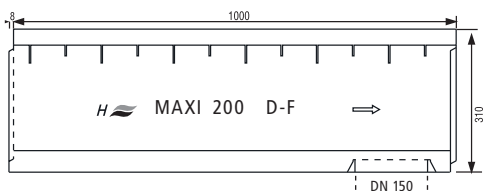

SYSTEEM MAXI 200

D 400 / F 900 met gietijzeren frame en gietijzeren rooster

Leveringsprogramma

Artikel	Artikel-Nr.		Gewicht		Lengte mm	Inbouwhoogte (mm)		Stuks per pallet		
	D 400	F 900	(kg)	(kg)		Inlaat	Uitlaat			
Gootelement zonder afschot	13561240...		13561260...							
	310	...050	104,0	...050	110,0	1000	310	310	12	
	310	...055	54,0	...055	55,0	500	310	310	24	
Speciaal element	310	...056	52,0	...056	55,0	500	310	310	-	
Zandvang/Afvoerput Verhoogde zandvang/afvoerput	550- 1100		...008	71,0	...008	72,0	500	550	550	6
	550- 1100		...009	120,0	...009	121,0	500	1100	1100	5

* Optioneel: MAXI klasse F1 met geschroefd rooster

Gootelement met 2 afdekroosters, inlaat oppervlakte 970 cm² + sleuflengte 26 mm

gietijzeren met lengte sleuven

Toebehoren voor MAXI 200

Zandvang/Afvoerput
incl. verzinkte emmer

E 600 gietijzeren frame en gietijzeren mazenrooster 30/20

Leveringsprogramma

Artikel	Artikel-Nr. E 600	Gewicht (kg)	Lengte mm	Inbouwhoogte (mm) Inlaat	Uitlaat	Stuks per pallet	
Gootelement 13562250...							
Gootelement zonder afschot	310	...050	100,0	1000	310	12	
		...055	50,5	500	310	310	24
Speciaal element		...056	48,5	500	310	310	-
Zandvang/Afvoerput Verhoogde zandvang/afvoerput	550- 1100	...008	68,5	500	550	550	6
		...009	117,5	500	1100	1100	5

Gootelement met 2 afdekroosters, inlaat oppervlakte 1040 cm²/m, mazenbreedte 30/20 mm

Mazenrooster

Toebehoren voor MAXI 200

Zandvang/Afvoerput
incl. verzinkte emmer

Verhoogde zandvang/
afvoerput

Begin/eindplaat
gesloten
Art.Nr.: 1357001200