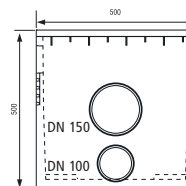

SYSTEEM MAXI 200

D 400 / F 900 met gietijzeren frame en gietijzeren rooster

Leveringsprogramma

Artikel	Artikel-Nr.		Gewicht		Lengte mm	Inbouwhoogte (mm)		Stuks per pallet		
	D 400	F 900	(kg)	(kg)		Inlaat	Uitlaat			
Gootelement zonder afschot	13561240...		13561260...							
	310	...050	104,0	...050	110,0	1000	310	310	12	
	310	...055	54,0	...055	55,0	500	310	310	24	
Speciaal element	310	...056	52,0	...056	55,0	500	310	310	-	
Zandvang/Afvoerput Verhoogde zandvang/afvoerput	550- 1100		...008	71,0	...008	72,0	500	550	550	6
	550- 1100		...009	120,0	...009	121,0	500	1100	1100	5

* Optioneel: MAXI klasse F1 met geschroefd rooster

Gootelement met 2 afdekroosters, inlaat oppervlakte 970 cm² + sleuflengte 26 mm

gietijzeren met lengte sleuven

Toebehoren voor MAXI 200

Zandvang/Afvoerput
incl. verzinkte emmer

E 600 gietijzeren frame en gietijzeren mazenrooster 30/20

Leveringsprogramma

Artikel	Artikel-Nr. E 600	Gewicht (kg)	Lengte mm	Inbouwhoogte (mm) Inlaat	Uitlaat	Stuks per pallet	
Gootelement 13562250...							
Gootelement zonder afschot	310	...050	100,0	1000	310	12	
		...055	50,5	500	310	310	24
Speciaal element		...056	48,5	500	310	310	-
Zandvang/Afvoerput Verhoogde zandvang/afvoerput	550- 1100	...008	68,5	500	550	550	6
		...009	117,5	500	1100	1100	5

Gootelement met 2 afdekroosters, inlaat oppervlakte 1040 cm²/m, mazenbreedte 30/20 mm

Mazenrooster

Toebehoren voor MAXI 200

Zandvang/Afvoerput
incl. verzinkte emmer

Verhoogde zandvang/
afvoerput

Begin/eindplaat
gesloten
Art.Nr.: 1357001200