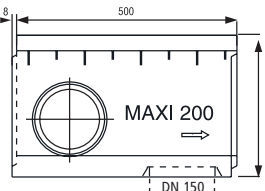

SYSTEEM MAXI 200

D 400 / F 900 met gietijzeren frame en gietijzeren rooster

Leveringsprogramma

Artikel	Artikel-Nr.		Gewicht		Lengte mm	Inbouwhoogte (mm)		Stuks per pallet		
	D 400	F 900	(kg)	(kg)		Inlaat	Uitlaat			
Gootelement zonder afschot	13561240...		13561260...							
	310	...050	104,0	...050	110,0	1000	310	310	12	
	310	...055	54,0	...055	55,0	500	310	310	24	
Speciaal element	310	...056	52,0	...056	55,0	500	310	310	-	
Zandvang/Afvoerput Verhoogde zandvang/afvoerput	550- 1100		...008	71,0	...008	72,0	500	550	550	6
	550- 1100		...009	120,0	...009	121,0	500	1100	1100	5

* Optioneel: MAXI klasse F1 met geschroefd rooster

Gootelement met 2 afdekroosters, inlaat oppervlakte 970 cm² + sleuflengte 26 mm

gietijzeren met lengte sleuven

Toebehoren voor MAXI 200

Zandvang/Afvoerput
incl. verzinkte emmer

E 600 gietijzeren frame en gietijzeren mazenrooster 30/20

Leveringsprogramma

Artikel	Artikel-Nr. E 600	Gewicht (kg)	Lengte mm	Inbouwhoogte (mm) Inlaat	Uitlaat	Stuks per pallet	
Gootelement 13562250...							
Gootelement zonder afschot	310	...050	100,0	1000	310	12	
		...055	50,5	500	310	310	24
Speciaal element		...056	48,5	500	310	310	-
Zandvang/Afvoerput Verhoogde zandvang/afvoerput	550- 1100	...008	68,5	500	550	550	6
		...009	117,5	500	1100	1100	5

Gootelement met 2 afdekroosters, inlaat oppervlakte 1040 cm²/m, mazenbreedte 30/20 mm

Mazenrooster

Toebehoren voor MAXI 200

Zandvang/Afvoerput
incl. verzinkte emmer

Verhoogde zandvang/
afvoerput

Begin/eindplaat
gesloten
Art.Nr.: 1357001200