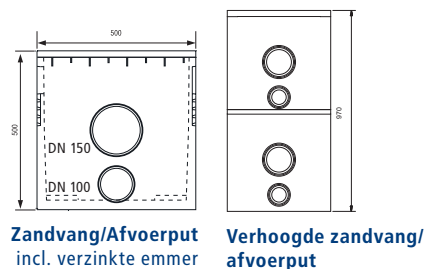

E 600 gietijzeren frame en gietijzeren mazenrooster 30/20

Leveringsprogramma

Artikel	Artikel-Nr. E 600	Gewicht (kg)	Lengte mm	Inbouwhoogte (mm) Inlaat	Uitlaat	Stuks per pallet	
Gootelement 13562250...							
Gootelement zonder afschot	310	...050	100,0	1000	310	12	
		...055	50,5	500	310	310	24
Speciaal element		...056	48,5	500	310	310	-
Zandvang/Afvoerput Verhoogde zandvang/afvoerput	550- 1100	...008	68,5	500	550	550	6
		...009	117,5	500	1100	1100	5

Gootelement met 2 afdekroosters, inlaat oppervlakte 1040 cm²/m, mazenbreedte 30/20 mm

Mazenrooster

Toebehoren voor MAXI 200

Zandvang/Afvoerput
incl. verzinkte emmer

Verhoogde zandvang/
afvoerput

Begin/eindplaat
gesloten
Art.Nr.: 1357001200