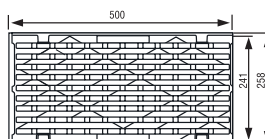

SYSTEEM MAXI 200

D 400 / F 900 met gietijzeren frame en gietijzeren rooster

Leveringsprogramma

Artikel	Artikel-Nr.		Gewicht		Lengte mm	Inbouwhoogte (mm)		Stuks per pallet		
	D 400	F 900	(kg)	(kg)		Inlaat	Uitlaat			
Gootelement zonder afschot	13561240...		13561260...							
	310	...050	104,0	...050	110,0	1000	310	310	12	
	310	...055	54,0	...055	55,0	500	310	310	24	
Speciaal element	310	...056	52,0	...056	55,0	500	310	310	-	
Zandvang/Afvoerput Verhoogde zandvang/afvoerput	550- 1100		...008	71,0	...008	72,0	500	550	550	6
	550- 1100		...009	120,0	...009	121,0	500	1100	1100	5

* Optioneel: MAXI klasse F1 met geschroefd rooster

Gootelement met 2 afdekroosters, inlaat oppervlakte 970 cm² + sleuflengte 26 mm

gietijzeren met lengte sleuven

Toebehoren voor MAXI 200

Zandvang/Afvoerput
incl. verzinkte emmer

Gootelement met 2 afdekroosters, inlaat oppervlakte 1040 cm²/m, mazenbreedte 30/20 mm

Mazenrooster

Toebehoren voor MAXI 200

Zandvang/Afvoerput
incl. verzinkte emmer

Verhoogde zandvang/
afvoerput

Begin/eindplaat
gesloten
Art.Nr.: 1357001200