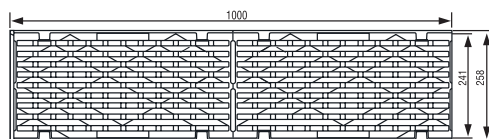

SYSTEEM MAXI 200

D 400 / F 900 met gietijzeren frame en gietijzeren rooster

Leveringsprogramma

Artikel	Artikel-Nr.		Gewicht		Lengte mm	Inbouwhoogte (mm)		Stuks per pallet		
	D 400	F 900	(kg)	(kg)		Inlaat	Uitlaat			
Gootelement zonder afschot	13561240...		13561260...							
	310	...050	104,0	...050	110,0	1000	310	310	12	
	310	...055	54,0	...055	55,0	500	310	310	24	
Speciaal element	310	...056	52,0	...056	55,0	500	310	310	-	
Zandvang/Afvoerput Verhoogde zandvang/afvoerput	550- 1100		...008	71,0	...008	72,0	500	550	550	6
	550- 1100		...009	120,0	...009	121,0	500	1100	1100	5

* Optioneel: MAXI klasse F1 met geschroefd rooster

Gootelement met 2 afdekroosters, inlaat oppervlakte 970 cm² + sleuflengte 26 mm

gietijzeren met lengte sleuven

Toebehoren voor MAXI 200

Zandvang/Afvoerput
incl. verzinkte emmer

E 600 gietijzeren frame en gietijzeren mazenrooster 30/20

Leveringsprogramma

Artikel	Artikel-Nr. E 600	Gewicht (kg)	Lengte mm	Inbouwhoogte (mm) Inlaat	Uitlaat	Stuks per pallet	
Gootelement 13562250...							
Gootelement zonder afschot	310	...050	100,0	1000	310	12	
		...055	50,5	500	310	310	24
Speciaal element		...056	48,5	500	310	310	-
Zandvang/Afvoerput Verhoogde zandvang/afvoerput	550- 1100	...008	68,5	500	550	550	6
		...009	117,5	500	1100	1100	5

Gootelement met 2 afdekroosters, inlaat oppervlakte 1040 cm²/m, mazenbreedte 30/20 mm

Mazenrooster

Toebehoren voor MAXI 200

Zandvang/Afvoerput
incl. verzinkte emmer

Verhoogde zandvang/
afvoerput

Begin/eindplaat
gesloten
Art.Nr.: 1357001200