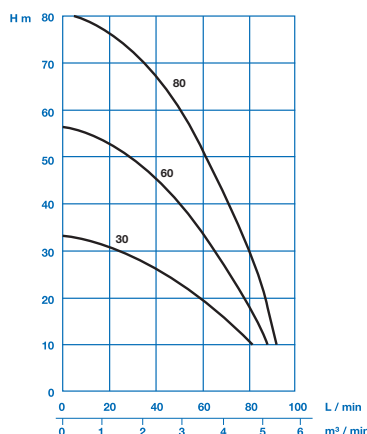

AQUAFIX COMBIPRESS

De Combipress is een compleet pompsysteem ten behoeve van onderwateropstelling bij regenwatersysteem eventueel met een besturing TEA / TEO uitgerust bestaande uit: meertraps drukdompelpomp, behuizing volledig van roestvrij staal inox met persaanluiting van 1", 2 zuigaansluitingen van 1", drijvende aanzuiging twist met 1 meter slang, mantelgekoelde kortsluitankermotor, beschermingsklasse IP68, isolatieklasse F, geschikt voor continue bedrijf, éénfasig met thermische beveiliging, drukbesturing KIT-02, wandhouder voor KIT-02 met bijhorend bevestigingsmateriaal.

| Combipress | 5-30 | 5-60 | 5-80 |
|-------------|----------|----------|----------|
| Hoogte A | 436 mm. | 504 mm. | 584 mm. |
| Breedte B | 194 mm. | 194 mm. | 194 mm. |
| Perszijde C | 1" bi | 1" bi | 1" bi |
| Zuigzijde D | 1" bi | 1" bi | 1" bi |
| Gewicht | 12,6 kg. | 13,6 kg. | 15,6 kg. |
| Waaiers | 3 | 5 | 7 |