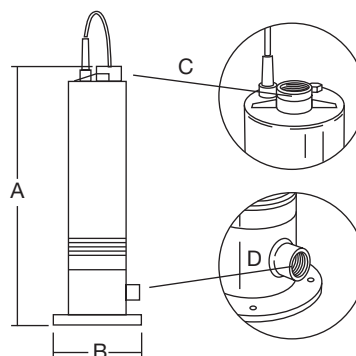

AQUAFIX COMBIPRESS

De Combipress is een compleet pompsysteem ten behoeve van onderwateropstelling bij regenwatersysteem eventueel met een besturing TEA / TEO uitgerust bestaande uit: meertraps drukdompelpomp, behuizing volledig van roestvrij staal inox met persaanluiting van 1", 2 zuigaansluitingen van 1", drijvende aanzuiging twist met 1 meter slang, mantelgekoelde kortsluitankermotor, beschermingsklasse IP68, isolatieklasse F, geschikt voor continue bedrijf, éénfasig met thermische beveiliging, drukbesturing KIT-02, wandhouder voor KIT-02 met bijhorend bevestigingsmateriaal.

Omschrijving:

- Drukdompelpomp voor continue bedrijf.
- Extra brede voet voor stabiele plaatsing.
- Handvat voor montage.
- Inclusief 20 meter kabel H07.
- 2x ¼" bi-aansluiting aan zuigzijde t.b.v. systeembesturingen en drijvende aanzuiging.
- 1" bi-aansluiting aan perszijde.
- Inclusief drukbesturing KIT-02.
- Inclusief drijvende aanzuiging TWIST met 1 meter slang.
- Stekker voorzien van condensator.

| Combipress | 5-30 | 5-60 | 5-80 |
|-------------|----------|----------|----------|
| Hoogte A | 436 mm. | 504 mm. | 584 mm. |
| Breedte B | 194 mm. | 194 mm. | 194 mm. |
| Perszijde C | 1" bi | 1" bi | 1" bi |
| Zuigzijde D | 1" bi | 1" bi | 1" bi |
| Gewicht | 12,6 kg. | 13,6 kg. | 15,6 kg. |
| Waaiers | 3 | 5 | 7 |