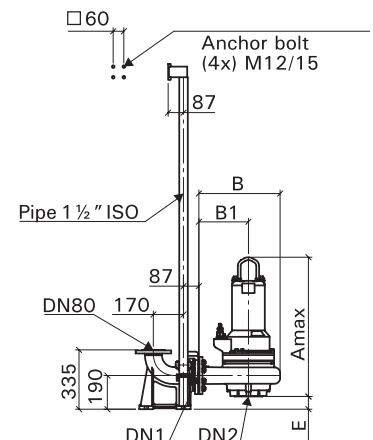

onderdeel	materiaal
Pomphuis	Gietijzer GG25
Motorhuis	Gietijzer GG25
Waaier	Gietijzer GG25
Rotoras,bouten	RVS
Mechanische afdichting	Siliciumcarbide
Elastomere	NBR

type	vermogen	spanning	toeren T/min.	l.norm	vrije doorlaat	totaal gewicht	curve nr.
AV1334-C24 (EX)	1,30 kW p ²	400 V - 3 fase - 50 Hz.	1450	3,3 (A)	80 mm.	63 kg.	1
AV1336-C24 (EX)	1,30 kW p ²	400 V - 3 fase - 50 Hz.	1450	3,3 (A)	80 mm.	63 kg.	2
AV1344-D44 (EX)	2,60 kW p ²	400 V - 3 fase - 50 Hz.	1450	6,2 (A)	80 mm.	66 kg.	3
AV1346-D44 (EX)	2,60 kW p ²	400 V - 3 fase - 50 Hz.	1450	6,2 (A)	80 mm.	66 kg.	4
AVX1345-T44 (EX)	3,70 kW p ²	400 V - 3 fase - 50 Hz.	1450	7,5 (A)	80 mm.	107 kg.	5
AVX1345-T54 (EX)	5,00 kW p ²	400 V - 3 fase - 50 Hz.	1450	9,9 (A)	80 mm.	117 kg.	6
AVX1346-T54 (EX)	5,00 kW p ²	400 V - 3 fase - 50 Hz.	1450	9,9 (A)	80 mm.	118 kg.	7
AVX1346-T64 (EX)	6,50 kW p ²	400 V - 3 fase - 50 Hz.	1450	13,1 (A)	80 mm.	121 kg.	8

(EX) uitvoering: Explosievrije uitvoering. Persaansluiting: DN80
 Kabellengte: alle types incl. 10 meter aansluitkabel.

pomptype	DN1	DN2	B	B1	C	C1	D	E
AV1334 t/m AV1336	80	100	365	220	290	145	722	112
AV1344 t/m AV1346	80	100	408	250	316	158	775	112
AVX1345 t/m AVX1346-T64	80	100	408	250	316	158	775	112

Maten in millimeters, gewichten in kilogrammen. Wijzigingen in afbeeldingen, maatvoeringen en omschrijving voorbehouden. Plaatsing, installatie en gebruik conform onze voorschriften.