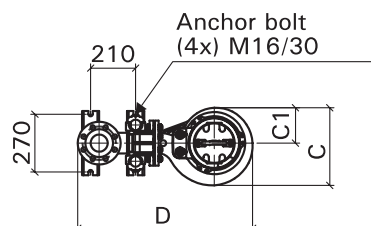

onderdeel	materiaal
Pomphuis	Gietijzer GG25
Motorhuis	Gietijzer GG25
Waaier	Gietijzer GG25
Rotoras,bouten	RVS
Mechanische afdichting	Siliciumcarbide
Elastomere	NBR

type	vermogen	spanning	toeren T/min.	l.norm	vrije doorlaat	totaal gewicht	curve nr.
AV1334-C24 (EX)	1,30 kW p ²	400 V - 3 fase - 50 Hz.	1450	3,3 (A)	80 mm.	63 kg.	1
AV1336-C24 (EX)	1,30 kW p ²	400 V - 3 fase - 50 Hz.	1450	3,3 (A)	80 mm.	63 kg.	2
AV1344-D44 (EX)	2,60 kW p ²	400 V - 3 fase - 50 Hz.	1450	6,2 (A)	80 mm.	66 kg.	3
AV1346-D44 (EX)	2,60 kW p ²	400 V - 3 fase - 50 Hz.	1450	6,2 (A)	80 mm.	66 kg.	4
AVX1345-T44 (EX)	3,70 kW p ²	400 V - 3 fase - 50 Hz.	1450	7,5 (A)	80 mm.	107 kg.	5
AVX1345-T54 (EX)	5,00 kW p ²	400 V - 3 fase - 50 Hz.	1450	9,9 (A)	80 mm.	117 kg.	6
AVX1346-T54 (EX)	5,00 kW p ²	400 V - 3 fase - 50 Hz.	1450	9,9 (A)	80 mm.	118 kg.	7
AVX1346-T64 (EX)	6,50 kW p ²	400 V - 3 fase - 50 Hz.	1450	13,1 (A)	80 mm.	121 kg.	8

(EX) uitvoering: Explosievrije uitvoering. Persaansluiting: DN80
 Kabellengte: alle types incl. 10 meter aansluitkabel.

pomptype	DN1	DN2	B	B1	C	C1	D	E
AV1334 t/m AV1336	80	100	365	220	290	145	722	112
AV1344 t/m AV1346	80	100	408	250	316	158	775	112
AVX1345 t/m AVX1346-T64	80	100	408	250	316	158	775	112