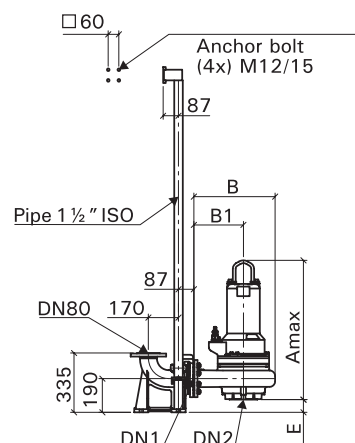

onderdeel	materiaal
Pomphuis	Gietijzer GG25
Motorhuis	Gietijzer GG25
Waaier	Gietijzer GG25
Rotoras,bouten	RVS
Mechanische afdichting	Siliciumcarbide
Elastomere	NBR

type	vermogen	spanning	toeren T/min.	l.norm	vrije doorlaat	totaal gewicht	curve nr.
AV1334-C24 (EX)	1,30 kW p ²	400 V - 3 fase - 50 Hz.	1450	3,3 (A)	80 mm.	63 kg.	1
AV1336-C24 (EX)	1,30 kW p ²	400 V - 3 fase - 50 Hz.	1450	3,3 (A)	80 mm.	63 kg.	2
AV1344-D44 (EX)	2,60 kW p ²	400 V - 3 fase - 50 Hz.	1450	6,2 (A)	80 mm.	66 kg.	3
AV1346-D44 (EX)	2,60 kW p ²	400 V - 3 fase - 50 Hz.	1450	6,2 (A)	80 mm.	66 kg.	4
AVX1345-T44 (EX)	3,70 kW p ²	400 V - 3 fase - 50 Hz.	1450	7,5 (A)	80 mm.	107 kg.	5
AVX1345-T54 (EX)	5,00 kW p ²	400 V - 3 fase - 50 Hz.	1450	9,9 (A)	80 mm.	117 kg.	6
AVX1346-T54 (EX)	5,00 kW p ²	400 V - 3 fase - 50 Hz.	1450	9,9 (A)	80 mm.	118 kg.	7
AVX1346-T64 (EX)	6,50 kW p ²	400 V - 3 fase - 50 Hz.	1450	13,1 (A)	80 mm.	121 kg.	8

(EX) uitvoering: Explosievrije uitvoering. Persaansluiting: DN80
 Kabellengte: alle types incl. 10 meter aansluitkabel.

pomptype	DN1	DN2	B	B1	C	C1	D	E
AV1334 t/m AV1336	80	100	365	220	290	145	722	112
AV1344 t/m AV1346	80	100	408	250	316	158	775	112
AVX1345 t/m AVX1346-T64	80	100	408	250	316	158	775	112

Maten in millimeters, gewichten in kilogrammen. Wijzigingen in afbeeldingen, maatvoeringen en omschrijving voorbehouden. Plaatsing, installatie en gebruik conform onze voorschriften.