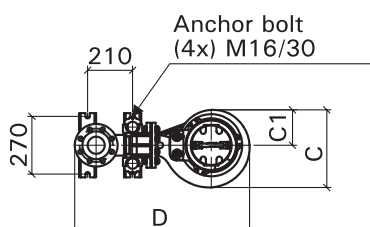

onderdeel	materiaal
Pomphuis	Gietijzer GG25
Motorhuis	Gietijzer GG25
Waaier	Gietijzer GG25
Rotoras,bouten	RVS
Mechanische afdichting	Siliciumcarbide
Elastomere	NBR

type	vermogen	spanning	toeren T/min.	l.norm	vrije doorlaat	totaal gewicht	curve nr.
AV1334-C24 (EX)	1,30 kW p ²	400 V - 3 fase - 50 Hz.	1450	3,3 (A)	80 mm.	63 kg.	1
AV1336-C24 (EX)	1,30 kW p ²	400 V - 3 fase - 50 Hz.	1450	3,3 (A)	80 mm.	63 kg.	2
AV1344-D44 (EX)	2,60 kW p ²	400 V - 3 fase - 50 Hz.	1450	6,2 (A)	80 mm.	66 kg.	3
AV1346-D44 (EX)	2,60 kW p ²	400 V - 3 fase - 50 Hz.	1450	6,2 (A)	80 mm.	66 kg.	4
AVX1345-T44 (EX)	3,70 kW p ²	400 V - 3 fase - 50 Hz.	1450	7,5 (A)	80 mm.	107 kg.	5
AVX1345-T54 (EX)	5,00 kW p ²	400 V - 3 fase - 50 Hz.	1450	9,9 (A)	80 mm.	117 kg.	6
AVX1346-T54 (EX)	5,00 kW p ²	400 V - 3 fase - 50 Hz.	1450	9,9 (A)	80 mm.	118 kg.	7
AVX1346-T64 (EX)	6,50 kW p ²	400 V - 3 fase - 50 Hz.	1450	13,1 (A)	80 mm.	121 kg.	8

(EX) uitvoering: Explosievrije uitvoering. Persaansluiting: DN80
 Kabellengte: alle types incl. 10 meter aansluitkabel.

pomptype	DN1	DN2	B	B1	C	C1	D	E
AV1334 t/m AV1336	80	100	365	220	290	145	722	112
AV1344 t/m AV1346	80	100	408	250	316	158	775	112
AVX1345 t/m AVX1346-T64	80	100	408	250	316	158	775	112

Maten in millimeters, gewichten in kilogrammen. Wijzigingen in afbeeldingen, maatvoeringen en omschrijving voorbehouden. Plaatsing, installatie en gebruik conform onze voorschriften.