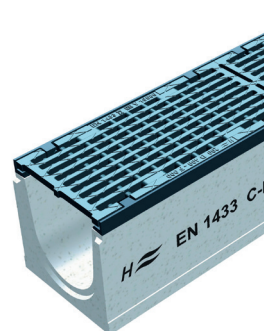

SYSTEEM MAXI 200

D 400 / F 900 met gietijzeren frame en gietijzeren rooster

Leveringsprogramma

Artikel	Artikel-Nr. D 400	Gewicht (kg)	Artikel-Nr. F 900	Gewicht (kg)	Lengte mm	Inbouwhoogte (mm) Inlaat	Uitlaat	Stuks per pallet
Gooitelement zonder afschot	13561240...		13561260...					
	...050	104,0	...050	110,0	1000	310	310	12
	...055	54,0	...055	55,0	500	310	310	24
Speciaal element	...056	52,0	...056	55,0	500	310	310	-
Zandvang/Afvoerput Verhoogde zandvang/afvoerput	...008	71,0	...008	72,0	500	550	550	6
	...009	120,0	...009	121,0	500	1100	1100	5

* Optioneel: MAXI klasse F1 met geschroefd rooster

Gooitelement met 2 afdekroosters, inlaat oppervlakte 970 cm² + sleuflengte 26 mm

Toebehoren voor MAXI 200

Zandvang/Afvoerput
incl. verzinkte emmer

Verhoogde zandvang/
afvoerput

Gootelement met 2 afdekroosters, inlaat oppervlakte 1040 cm²/m, mazenbreedte 30/20 mm

Mazenrooster

Toebehoren voor MAXI 200

Zandvang/Afvoerput
incl. verzinkte emmer

Verhoogde zandvang/
afvoerput

Begin/eindplaat
gesloten
Art.Nr.: 1357001200