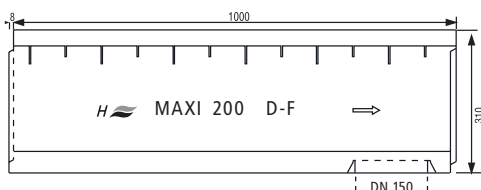

SYSTEEM MAXI 200

D 400 / F 900 met gietijzeren frame en gietijzeren rooster

Leveringsprogramma

Artikel	Artikel-Nr. D 400	Gewicht (kg)	Artikel-Nr. F 900	Gewicht (kg)	Lengte mm	Inbouwhoogte (mm) Inlaat	Uitlaat	Stuks per pallet
Gooitelement zonder afschot	13561240...		13561260...					
	...050	104,0	...050	110,0	1000	310	310	12
	...055	54,0	...055	55,0	500	310	310	24
Speciaal element	...056	52,0	...056	55,0	500	310	310	-
Zandvang/Afvoerput Verhoogde zandvang/afvoerput	...008	71,0	...008	72,0	500	550	550	6
	...009	120,0	...009	121,0	500	1100	1100	5

* Optioneel: MAXI klasse F1 met geschroefd rooster

Gooitelement met 2 afdekroosters, inlaat oppervlakte 970 cm² + sleuflengte 26 mm

Toebehoren voor MAXI 200

Zandvang/Afvoerput
incl. verzinkte emmer

Verhoogde zandvang/
afvoerput

Leveringsprogramma

Artikel	Artikel-Nr. E 600	Gewicht (kg)	Lengte mm	Inbouwhoogte (mm)		Stuks per pallet
				Inlaat	Uitlaat	
Gootelement						
zonder afschot						
	13562250...					
	...050	100,0	1000	310	310	12
	...055	50,5	500	310	310	24
Speciaal element						
	...056	48,5	500	310	310	-
Zandvang/Afvoerput						
Verhoogde						
	...008	68,5	500	550	550	6
	...009	117,5	500	1100	1100	5

Gootelement met 2 afdekroosters, inlaat oppervlakte 1040 cm²/m, mazenbreedte 30/20 mm

Mazenrooster

Toebehoren voor MAXI 200

Zandvang/Afvoerput
incl. verzinkte emmer

Verhoogde zandvang/
afvoerput

Begin/eindplaat
gesloten
Art.Nr.: 1357001200