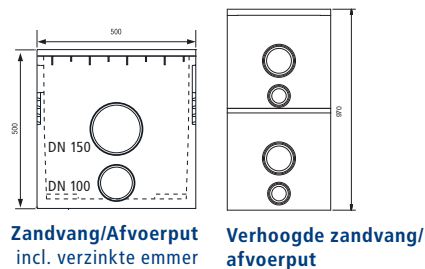

Leveringsprogramma

Artikel	Artikel-Nr. E 600	Gewicht (kg)	Lengte mm	Inbouwhoogte (mm)		Stuks per pallet
				Inlaat	Uitlaat	
Gootelement						
zonder afschot						
	13562250...					
	...050	100,0	1000	310	310	12
	...055	50,5	500	310	310	24
Speciaal element						
	...056	48,5	500	310	310	-
Zandvang/Afvoerput						
Verhoogde						
	...008	68,5	500	550	550	6
	...009	117,5	500	1100	1100	5

Gootelement met 2 afdekroosters, inlaat oppervlakte 1040 cm²/m, mazenbreedte 30/20 mm

Mazenrooster

Toebehoren voor MAXI 200

Zandvang/Afvoerput
incl. verzinkte emmer

Verhoogde zandvang/
afvoerput

Begin/eindplaat
gesloten
Art.Nr.: 1357001200