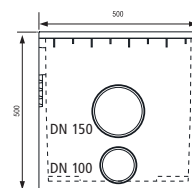

SYSTEEM MAXI 200

D 400 / F 900 met gietijzeren frame en gietijzeren rooster

Leveringsprogramma

Artikel	Artikel-Nr. D 400	Gewicht (kg)	Artikel-Nr. F 900	Gewicht (kg)	Lengte mm	Inbouwhoogte (mm) Inlaat	Uitlaat	Stuks per pallet
Gooitelement zonder afschot	13561240...		13561260...					
	...050	104,0	...050	110,0	1000	310	310	12
	...055	54,0	...055	55,0	500	310	310	24
Speciaal element	...056	52,0	...056	55,0	500	310	310	-
Zandvang/Afvoerput Verhoogde zandvang/afvoerput	...008	71,0	...008	72,0	500	550	550	6
	...009	120,0	...009	121,0	500	1100	1100	5

* Optioneel: MAXI klasse F1 met geschroefd rooster

Gooitelement met 2 afdekroosters, inlaat oppervlakte 970 cm² + sleuflengte 26 mm

Toebehoren voor MAXI 200

Zandvang/Afvoerput
incl. verzinkte emmer

Verhoogde zandvang/
afvoerput

Leveringsprogramma

Artikel	Artikel-Nr. E 600	Gewicht (kg)	Lengte mm	Inbouwhoogte (mm)		Stuks per pallet
				Inlaat	Uitlaat	
Gootelement						
zonder afschot						
	13562250...					
	...050	100,0	1000	310	310	12
	...055	50,5	500	310	310	24
Speciaal element						
	...056	48,5	500	310	310	-
Zandvang/Afvoerput						
Verhoogde						
	...008	68,5	500	550	550	6
	...009	117,5	500	1100	1100	5

Gootelement met 2 afdekroosters, inlaat oppervlakte 1040 cm²/m, mazenbreedte 30/20 mm

Mazenrooster

Toebehoren voor MAXI 200

Zandvang/Afvoerput
incl. verzinkte emmer

Verhoogde zandvang/
afvoerput

Begin/eindplaat
gesloten
Art.Nr.: 1357001200