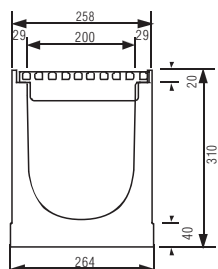

SYSTEEM MAXI 200

D 400 / F 900 met gietijzeren frame en gietijzeren rooster

Leveringsprogramma

Artikel	Artikel-Nr. D 400	Gewicht (kg)	Artikel-Nr. F 900	Gewicht (kg)	Lengte mm	Inbouwhoogte (mm) Inlaat	Uitlaat	Stuks per pallet
Gooitelement zonder afschot	13561240...		13561260...					
	...050	104,0	...050	110,0	1000	310	310	12
	...055	54,0	...055	55,0	500	310	310	24
Speciaal element	...056	52,0	...056	55,0	500	310	310	-
Zandvang/Afvoerput Verhoogde zandvang/afvoerput	...008	71,0	...008	72,0	500	550	550	6
	...009	120,0	...009	121,0	500	1100	1100	5

* Optioneel: MAXI klasse F1 met geschroefd rooster

Gooitelement met 2 afdekroosters, inlaat oppervlakte 970 cm² + sleuflengte 26 mm

Toebehoren voor MAXI 200

Zandvang/Afvoerput
incl. verzinkte emmer

Verhoogde zandvang/
afvoerput

Leveringsprogramma

Artikel	Artikel-Nr. E 600	Gewicht (kg)	Lengte mm	Inbouwhoogte (mm)		Stuks per pallet
				Inlaat	Uitlaat	
Gootelement						
zonder afschot						
	13562250...					
	...050	100,0	1000	310	310	12
	...055	50,5	500	310	310	24
Speciaal element						
	...056	48,5	500	310	310	-
Zandvang/Afvoerput						
Verhoogde						
	...008	68,5	500	550	550	6
	...009	117,5	500	1100	1100	5

Gootelement met 2 afdekroosters, inlaat oppervlakte 1040 cm²/m, mazenbreedte 30/20 mm

Mazenrooster

Toebehoren voor MAXI 200

Zandvang/Afvoerput
incl. verzinkte emmer

Verhoogde zandvang/
afvoerput

Begin/eindplaat
gesloten
Art.Nr.: 1357001200