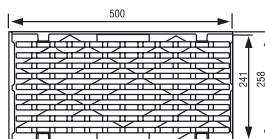

SYSTEEM MAXI 200

D 400 / F 900 met gietijzeren frame en gietijzeren rooster

Leveringsprogramma

Artikel	Artikel-Nr. D 400	Gewicht (kg)	Artikel-Nr. F 900	Gewicht (kg)	Lengte mm	Inbouwhoogte (mm) Inlaat	Uitlaat	Stuks per pallet
Gooitelement zonder afschot	13561240...		13561260...					
	...050	104,0	...050	110,0	1000	310	310	12
	...055	54,0	...055	55,0	500	310	310	24
Speciaal element	...056	52,0	...056	55,0	500	310	310	-
Zandvang/Afvoerput Verhoogde zandvang/afvoerput	...008	71,0	...008	72,0	500	550	550	6
	...009	120,0	...009	121,0	500	1100	1100	5

* Optioneel: MAXI klasse F1 met geschroefd rooster

Gooitelement met 2 afdekroosters, inlaat oppervlakte 970 cm² + sleuflengte 26 mm

Toebehoren voor MAXI 200

Zandvang/Afvoerput
incl. verzinkte emmer

Verhoogde zandvang/
afvoerput

Leveringsprogramma

Artikel	Artikel-Nr. E 600	Gewicht (kg)	Lengte mm	Inbouwhoogte (mm)		Stuks per pallet
				Inlaat	Uitlaat	
Gootelement						
zonder afschot						
	13562250...					
	...050	100,0	1000	310	310	12
	...055	50,5	500	310	310	24
Speciaal element						
	...056	48,5	500	310	310	-
Zandvang/Afvoerput						
Verhoogde						
	...008	68,5	500	550	550	6
	...009	117,5	500	1100	1100	5

Gootelement met 2 afdekroosters, inlaat oppervlakte 1040 cm²/m, mazenbreedte 30/20 mm

Mazenrooster

Toebehoren voor MAXI 200

Zandvang/Afvoerput
incl. verzinkte emmer

Verhoogde zandvang/
afvoerput

Begin/eindplaat
gesloten
Art.Nr.: 1357001200