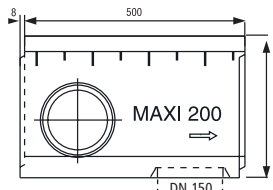

SYSTEEM MAXI 200

D 400 / F 900 met gietijzeren frame en gietijzeren rooster

Leveringsprogramma

Artikel	Artikel-Nr. D 400	Gewicht (kg)	Artikel-Nr. F 900	Gewicht (kg)	Lengte mm	Inbouwhoogte (mm) Inlaat	Uitlaat	Stuks per pallet
Gooitelement zonder afschot	13561240...		13561260...					
	...050	104,0	...050	110,0	1000	310	310	12
	...055	54,0	...055	55,0	500	310	310	24
Speciaal element	...056	52,0	...056	55,0	500	310	310	-
Zandvang/Afvoerput Verhoogde zandvang/afvoerput	...008	71,0	...008	72,0	500	550	550	6
	...009	120,0	...009	121,0	500	1100	1100	5

* Optioneel: MAXI klasse F1 met geschroefd rooster

Gooitelement met 2 afdekroosters, inlaat oppervlakte 970 cm² + sleuflengte 26 mm

Toebehoren voor MAXI 200

Zandvang/Afvoerput
incl. verzinkte emmer

Verhoogde zandvang/
afvoerput

Leveringsprogramma

Artikel	Artikel-Nr. E 600	Gewicht (kg)	Lengte mm	Inbouwhoogte (mm)		Stuks per pallet
				Inlaat	Uitlaat	
Gootelement						
zonder afschot						
	13562250...					
	...050	100,0	1000	310	310	12
	...055	50,5	500	310	310	24
Speciaal element						
	...056	48,5	500	310	310	-
Zandvang/Afvoerput						
Verhoogde						
	...008	68,5	500	550	550	6
	...009	117,5	500	1100	1100	5

Gootelement met 2 afdekroosters, inlaat oppervlakte 1040 cm²/m, mazenbreedte 30/20 mm

Mazenrooster

Toebehoren voor MAXI 200

Zandvang/Afvoerput
incl. verzinkte emmer

Verhoogde zandvang/
afvoerput

Begin/eindplaat
gesloten
Art.Nr.: 1357001200