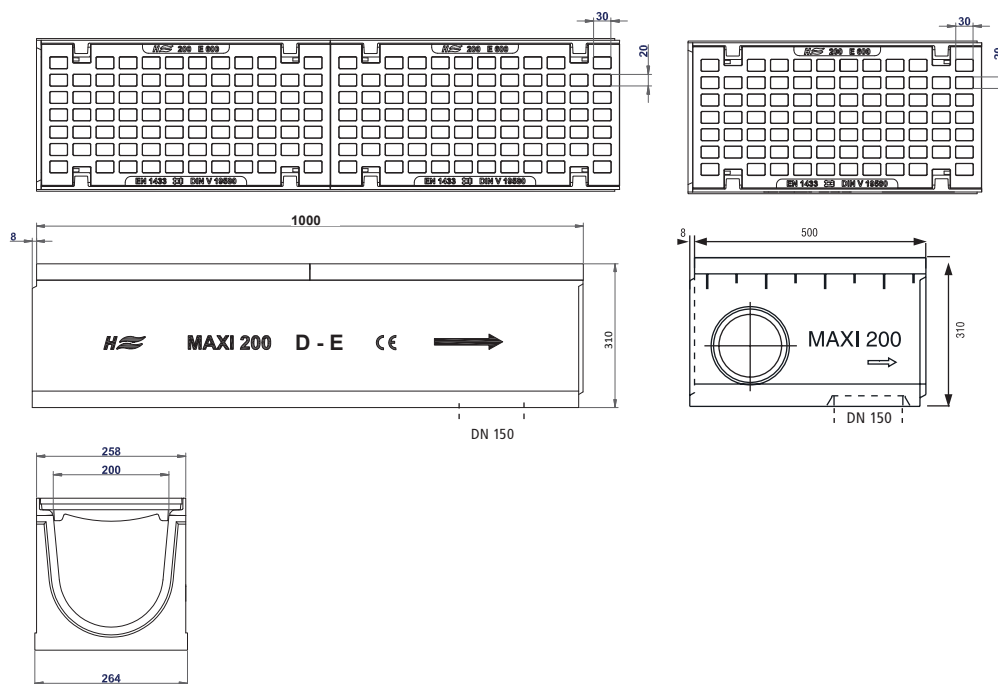

SYSTEEM MAXI 200

D 400 / F 900 met gietijzeren frame en gietijzeren rooster

Leveringsprogramma

Artikel	Artikel-Nr. D 400	Gewicht (kg)	Artikel-Nr. F 900	Gewicht (kg)	Lengte mm	Inbouwhoogte (mm) Inlaat	Uitlaat	Stuks per pallet
Gooitelement zonder afschot	13561240...		13561260...					
	...050	104,0	...050	110,0	1000	310	310	12
	...055	54,0	...055	55,0	500	310	310	24
Speciaal element	...056	52,0	...056	55,0	500	310	310	-
Zandvang/Afvoerput Verhoogde zandvang/afvoerput	...008	71,0	...008	72,0	500	550	550	6
	...009	120,0	...009	121,0	500	1100	1100	5

* Optioneel: MAXI klasse F1 met geschroefd rooster

Gooitelement met 2 afdekroosters, inlaat oppervlakte 970 cm² + sleuflengte 26 mm

Toebehoren voor MAXI 200

Zandvang/Afvoerput
incl. verzinkte emmer

Verhoogde zandvang/
afvoerput

Leveringsprogramma

Artikel	Artikel-Nr. E 600	Gewicht (kg)	Lengte mm	Inbouwhoogte (mm)		Stuks per pallet
				Inlaat	Uitlaat	
Gootelement						
zonder afschot						
	13562250...					
	...050	100,0	1000	310	310	12
	...055	50,5	500	310	310	24
Speciaal element						
	...056	48,5	500	310	310	-
Zandvang/Afvoerput						
Verhoogde						
	...008	68,5	500	550	550	6
	...009	117,5	500	1100	1100	5

Gootelement met 2 afdekroosters, inlaat oppervlakte 1040 cm²/m, mazenbreedte 30/20 mm

Mazenrooster

Toebehoren voor MAXI 200

Zandvang/Afvoerput
incl. verzinkte emmer

Verhoogde zandvang/
afvoerput

Begin/eindplaat
gesloten
Art.Nr.: 1357001200