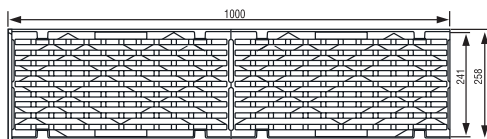

SYSTEEM MAXI 200

D 400 / F 900 met gietijzeren frame en gietijzeren rooster

Leveringsprogramma

Artikel	Artikel-Nr. D 400	Gewicht (kg)	Artikel-Nr. F 900	Gewicht (kg)	Lengte mm	Inbouwhoogte (mm) Inlaat	Uitlaat	Stuks per pallet
Gooitelement zonder afschot	13561240...		13561260...					
	...050	104,0	...050	110,0	1000	310	310	12
	...055	54,0	...055	55,0	500	310	310	24
Speciaal element	...056	52,0	...056	55,0	500	310	310	-
Zandvang/Afvoerput Verhoogde zandvang/afvoerput	...008	71,0	...008	72,0	500	550	550	6
	...009	120,0	...009	121,0	500	1100	1100	5

* Optioneel: MAXI klasse F1 met geschroefd rooster

Gooitelement met 2 afdekroosters, inlaat oppervlakte 970 cm² + sleuflengte 26 mm

Toebehoren voor MAXI 200

Zandvang/Afvoerput
incl. verzinkte emmer

Verhoogde zandvang/
afvoerput

Leveringsprogramma

Artikel	Artikel-Nr. E 600	Gewicht (kg)	Lengte mm	Inbouwhoogte (mm)		Stuks per pallet
				Inlaat	Uitlaat	
Gootelement						
zonder afschot						
	13562250...					
	...050	100,0	1000	310	310	12
	...055	50,5	500	310	310	24
Speciaal element						
	...056	48,5	500	310	310	-
Zandvang/Afvoerput						
Verhoogde						
	...008	68,5	500	550	550	6
	...009	117,5	500	1100	1100	5

Gootelement met 2 afdekroosters, inlaat oppervlakte 1040 cm²/m, mazenbreedte 30/20 mm

Mazenrooster

Toebehoren voor MAXI 200

Zandvang/Afvoerput
incl. verzinkte emmer

Verhoogde zandvang/
afvoerput

Begin/eindplaat
gesloten
Art.Nr.: 1357001200