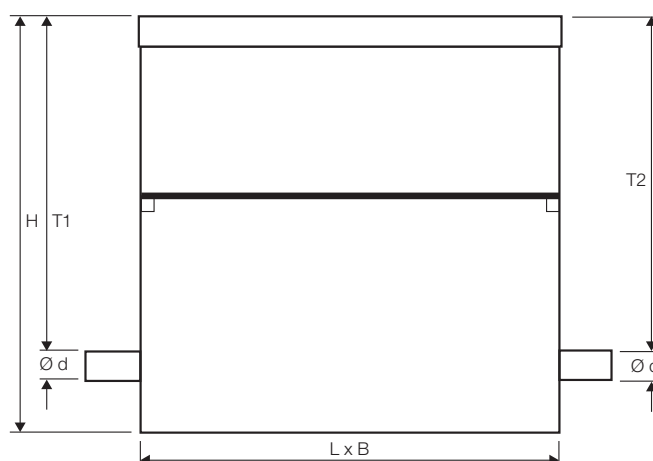

WATERMETERPUT HDPE

Aquafix produceert in eigen fabriek standaard watermeterputten geschikt voor watermeters QN03, QN06 & QN10.

De kunststof watermeterput is standaard voorzien van een kunststof opliggend deksel en een binnendeksel. Optioneel is de watermeterput te voorzien van een aluminium afdekking. Tevens levert Aquafix kunststof watermeterputten voor campingplaatsen, jachthavens en andere recreatie doeleinden. Watermeterputten zijn ook leverbaar op maat / klantspecificaties.

Aquafix kan de watermeterputten geheel op maat produceren.

De voordelen:

- Gefabriceerd van hoogwaardig HDPE.
- Deze uitvoering is geschikt voor grond inbouw.
- Snel en eenvoudig te plaatsen en aan te sluiten.
- Standaard voorzien van kunststof opliggend deksel.

type AQUAFIX	D mm.	L mm.	B mm.	H mm.	T1 min. mm.	T2 min. mm.	totaal gewicht
15.QN03	63 mm.	900 mm.	800 mm.	950 mm.	850 mm.	850 mm.	90 kg.
15.QN06	110 mm.	1200 mm.	800 mm.	950 mm.	850 mm.	850 mm.	110 kg.
15.QN10	110 mm.	1500 mm.	800 mm.	950 mm.	850 mm.	850 mm.	110 kg.