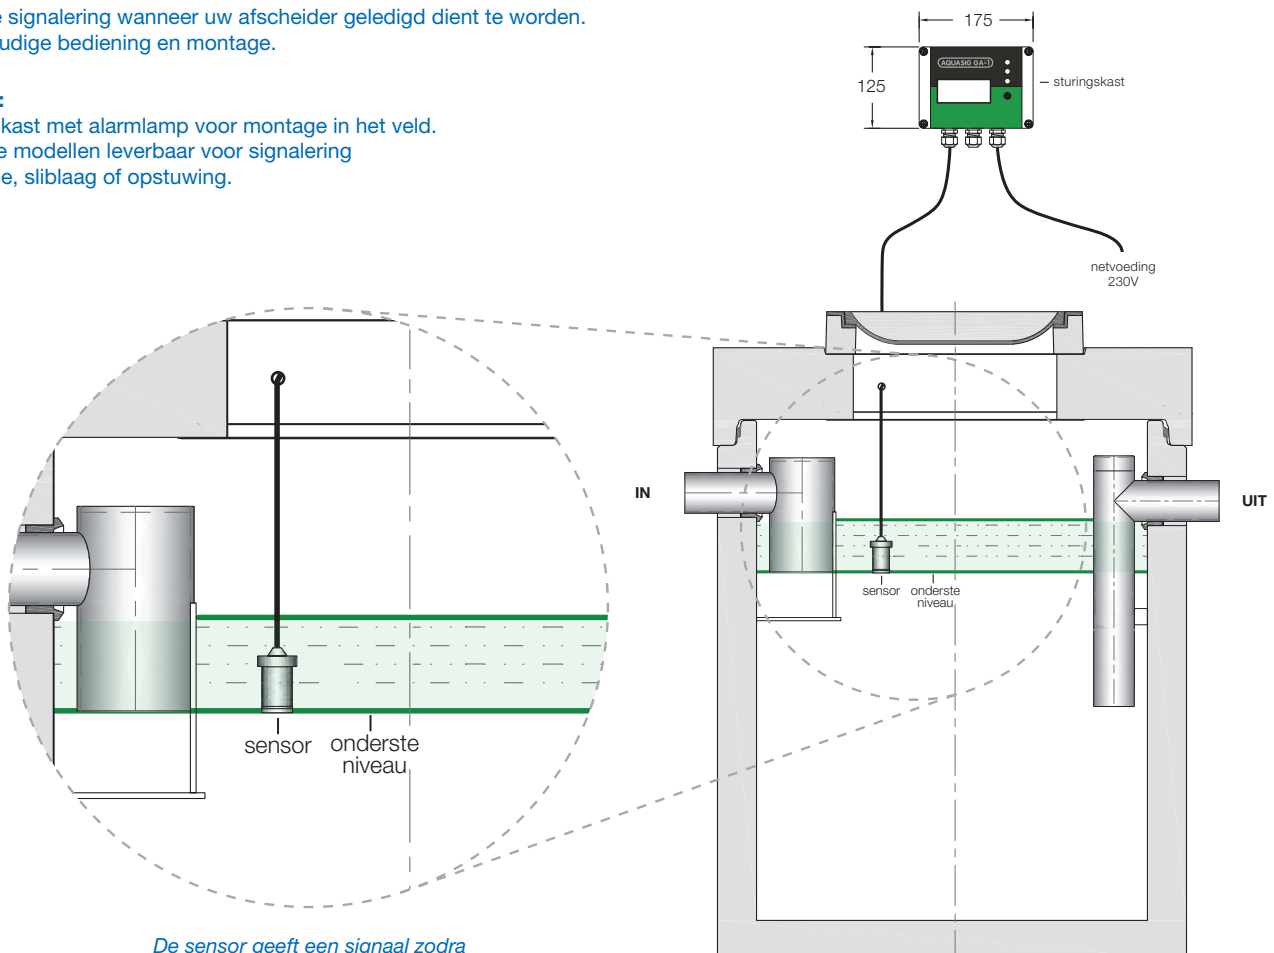

De opties:

- Buitenkast met alarmlamp voor montage in het veld.
- Andere modellen leverbaar voor signalering van olie, sliblaag of opstuwning.